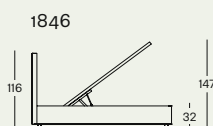

Cama con base contenedora

Estructura de acero. Somier con lamas de haya curvadas con reguladores de rigidez. Base y cabezal acolchados de poliuretano/fibra poliéster termounida. Tapizado desenfundable de tejido o de piel. Sobre pedido cojín del cabezal 1847. La cama tiene una base contenedora a la cual se accede alzando el colchón por medio de un mecanismo al efecto.